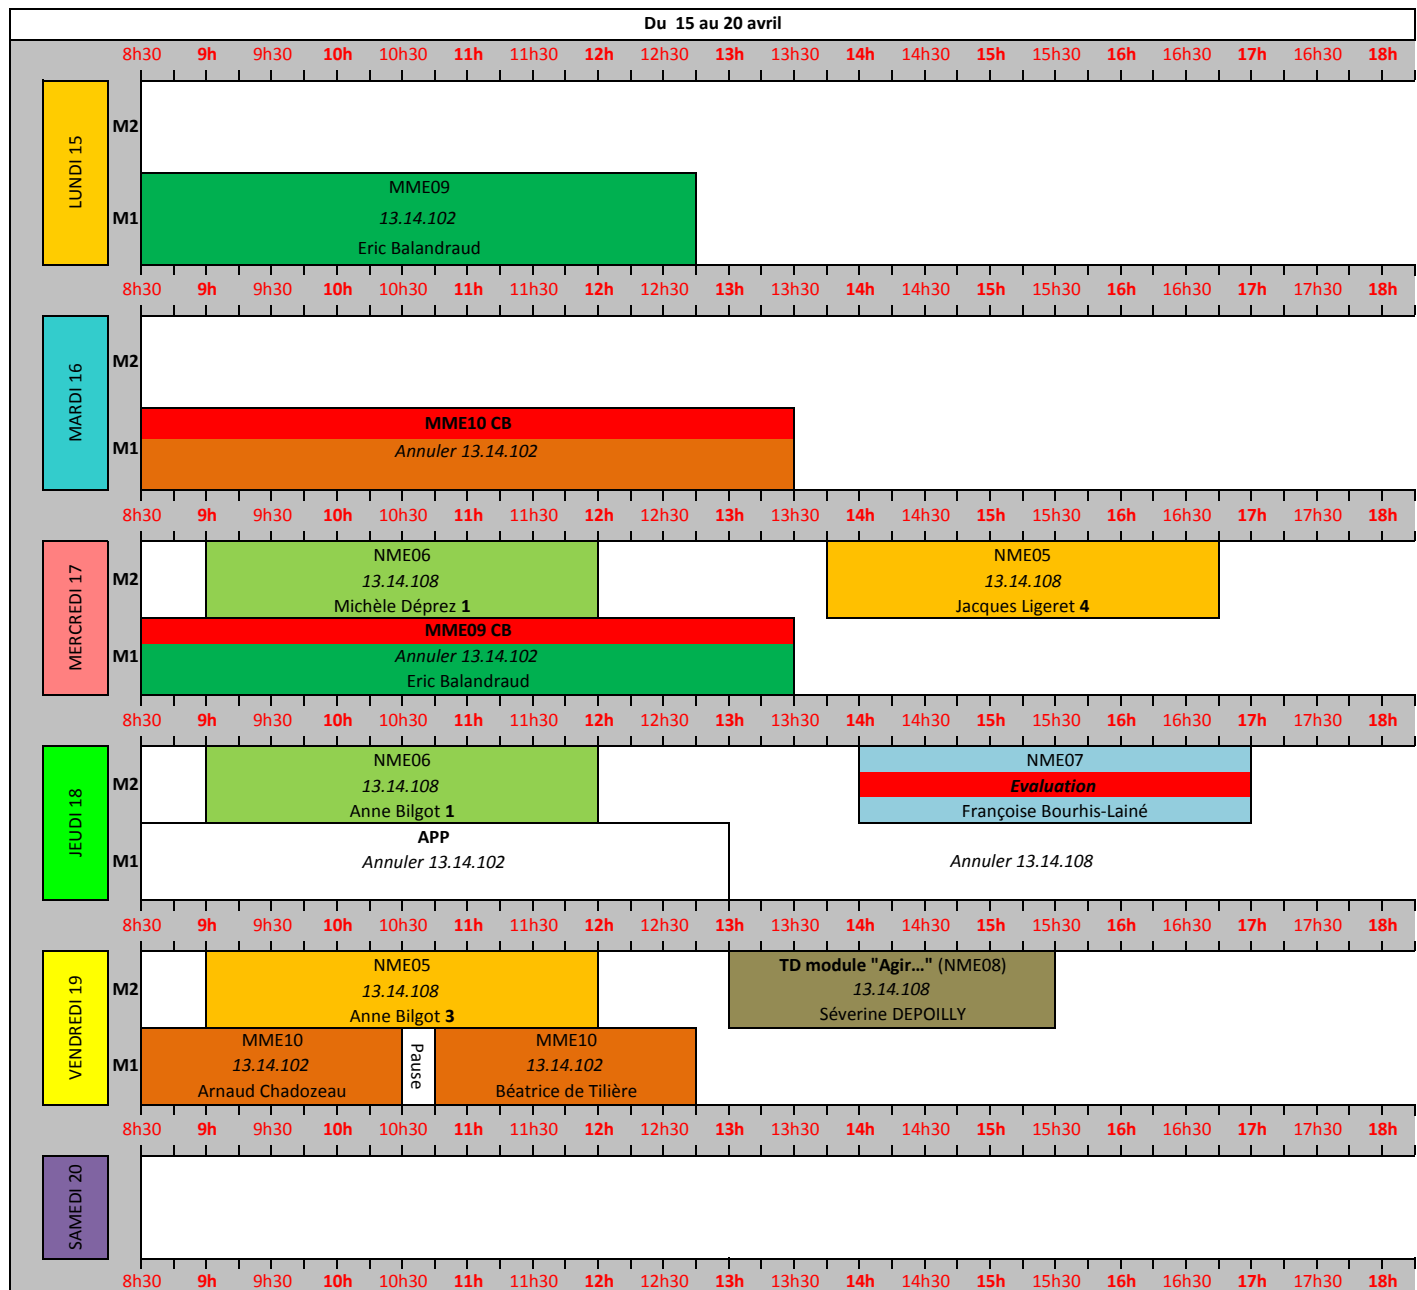

VACANCES D'HIVER

Du 1er au 6 avril

		Du 13 au 18 mai																						
		8h30	9h	9h30	10h	10h30	11h	11h30	12h	12h30	13h	13h30	14h	14h30	15h	15h30	16h	16h30	17h	17h30	18h	18h30	19h	
LUNDI 13	M2										Oraux blancs						Pause jury	Oraux blancs						
	M1	MME09 13.14.102																						
MARDI 14	M2										Oraux blancs						Pause jury	Oraux blancs						
	M1	MME10 CB Annuler 13.14.102																						
MERCREDI 15	M2										Oraux blancs						Pause jury	Oraux blancs						
	M1	MME09 CB Annuler 13.14.102																						
JEUDI 16	M2										Oraux blancs						Pause jury	Oraux blancs						
	M1	Annuler 13.14.102																						
VENDREDI 17	M2	Date limite de rendu du mémoire complet																						
	M1	Annuler 13.14.102																						
SAMEDI 18																								

Du 20 au 25 mai

		8h30	9h	9h30	10h	10h30	11h	11h30	12h	12h30	13h	13h30	14h	14h30	15h	15h30	16h	16h30	17h	17h30	18h	18h30	19h
LUNDI 20	M2	Pentecôte																					
	M1																						
MARDI 21	M2											Oraux blancs			Pause jury	Oraux blancs							
	M1	Annuler 13.14.102																					
MERCREDI 22	M2											Oraux blancs			Pause jury	Oraux blancs							
	M1	Annuler 13.14.102																					
JEUDI 23	M2											Oraux blancs			Pause jury	Oraux blancs							
	M1	Annuler 13.14.102																					
VENDREDI 24	M2											Oraux blancs			Pause jury	Oraux blancs							
	M1	Annuler 13.14.102																					
SAMEDI 25	M2																						
	M1																						