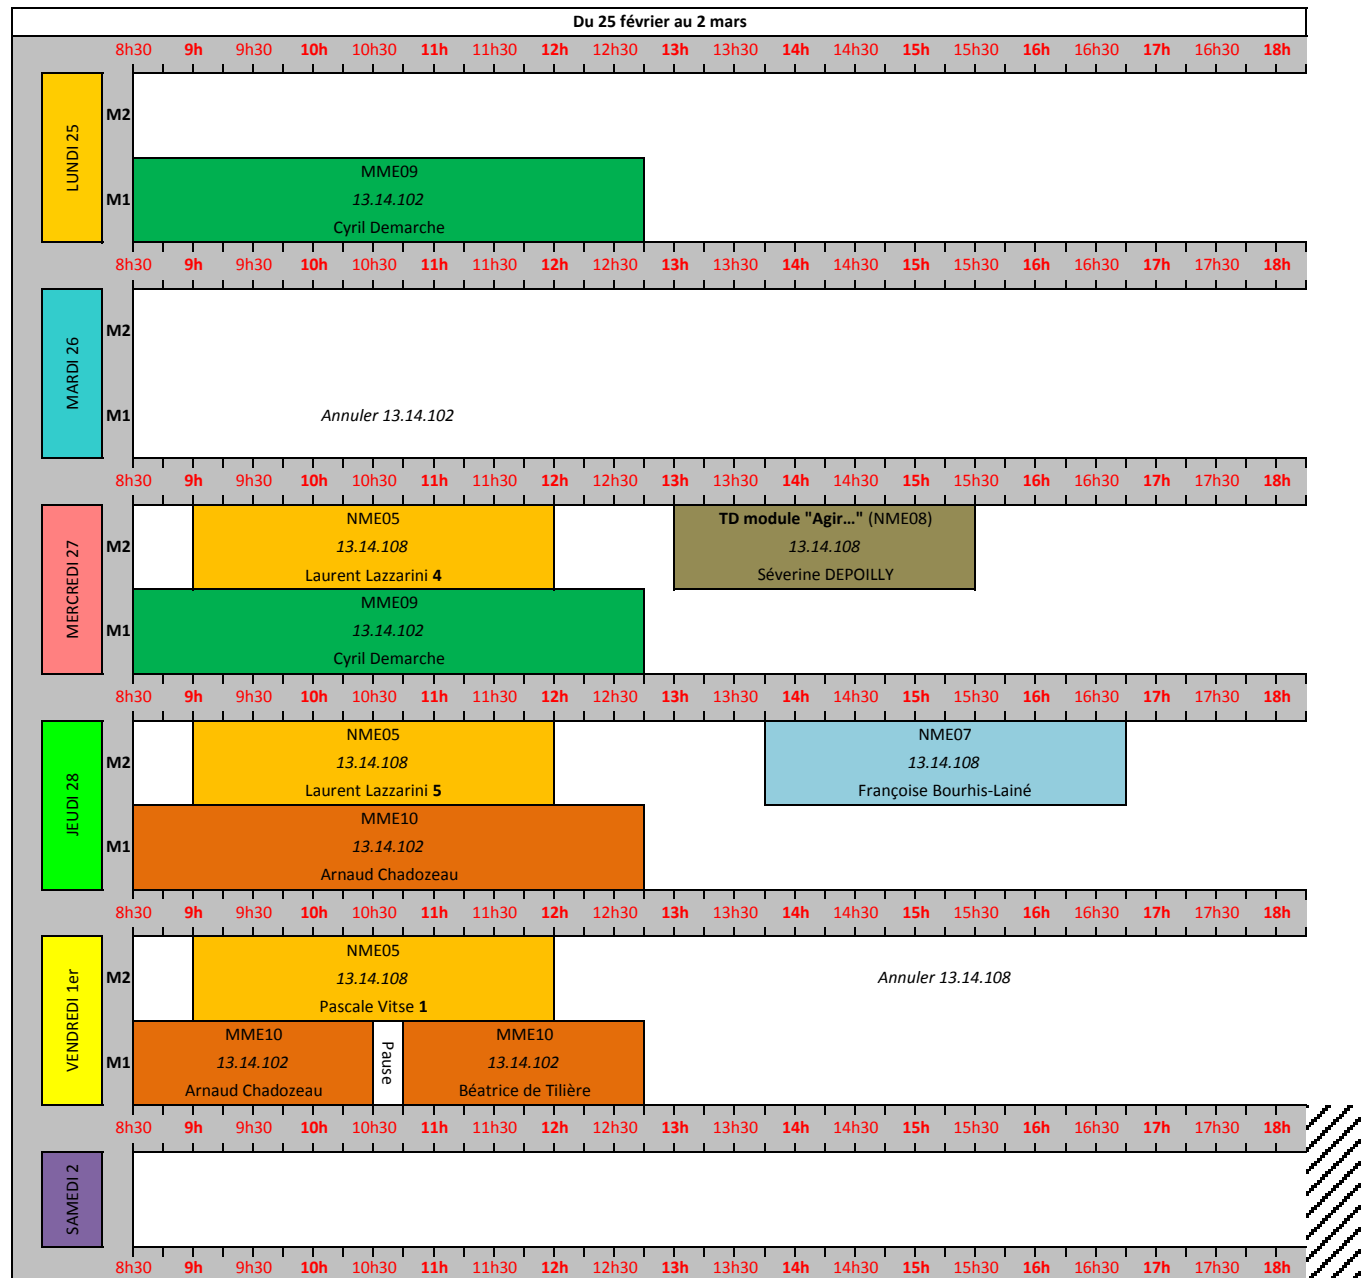

		Du 4 au 9 février																			
		8h30	9h	9h30	10h	10h30	11h	11h30	12h	12h30	13h	13h30	14h	14h30	15h	15h30	16h	16h30	17h	17h30	18h
LUNDI 4	M2	STAGE EN RESPONSABILITÉ ACCOMPAGNÉE																			
	M1	MME09 13.14.102 Cyril Demarche																			
MARDI 5	M2	STAGE EN RESPONSABILITÉ ACCOMPAGNÉE																			
	M1	MME10 13.14.102 Laurent Lazzarini																			
MERCREDI 6	M2	STAGE EN RESPONSABILITÉ ACCOMPAGNÉE										NME03 (soutenances) 13.14.108									
	M1	MME09 13.14.102 Cyril Demarche																			
JEUDI 7	M2	STAGE EN RESPONSABILITÉ ACCOMPAGNÉE																			
	M1	MME10 13.14.102 Laurent Lazzarini																			
VENDREDI 8	M2	STAGE EN RESPONSABILITÉ ACCOMPAGNÉE																			
	M1	Annuler 13.14.102					MME10 13.14.102 Béatrice de Tillère														
SAMEDI 9	M2	STAGE EN RESPONSABILITÉ ACCOMPAGNÉE																			
	M1																				

		Du 11 au 16 février																			
		8h30	9h	9h30	10h	10h30	11h	11h30	12h	12h30	13h	13h30	14h	14h30	15h	15h30	16h	16h30	17h	16h30	18h
LUNDI 11	M2	STAGE EN RESPONSABILITÉ																			
	M1	MME09 13.14.102 Cyril Demarche																			
MARDI 12	M2	STAGE EN RESPONSABILITÉ																			
	M1	Annuler 13.14.102																			
MERCREDI 13	M2	STAGE EN RESPONSABILITÉ																			
	M1	MME09 13.14.102 Cyril Demarche																			
JEUDI 14	M2	STAGE EN RESPONSABILITÉ																			
	M1	Annuler 13.14.102																			
VENDREDI 15	M2	STAGE EN RESPONSABILITÉ																			
	M1	Annuler 13.14.102																			
SAMEDI 16	M2	Commission de compensation du 1er semestre - 1ère session M1/M2																			
	M1	Annuler 13.14.102																			
SAMEDI 16	M2	STAGE EN RESPONSABILITÉ																			
	M1																				