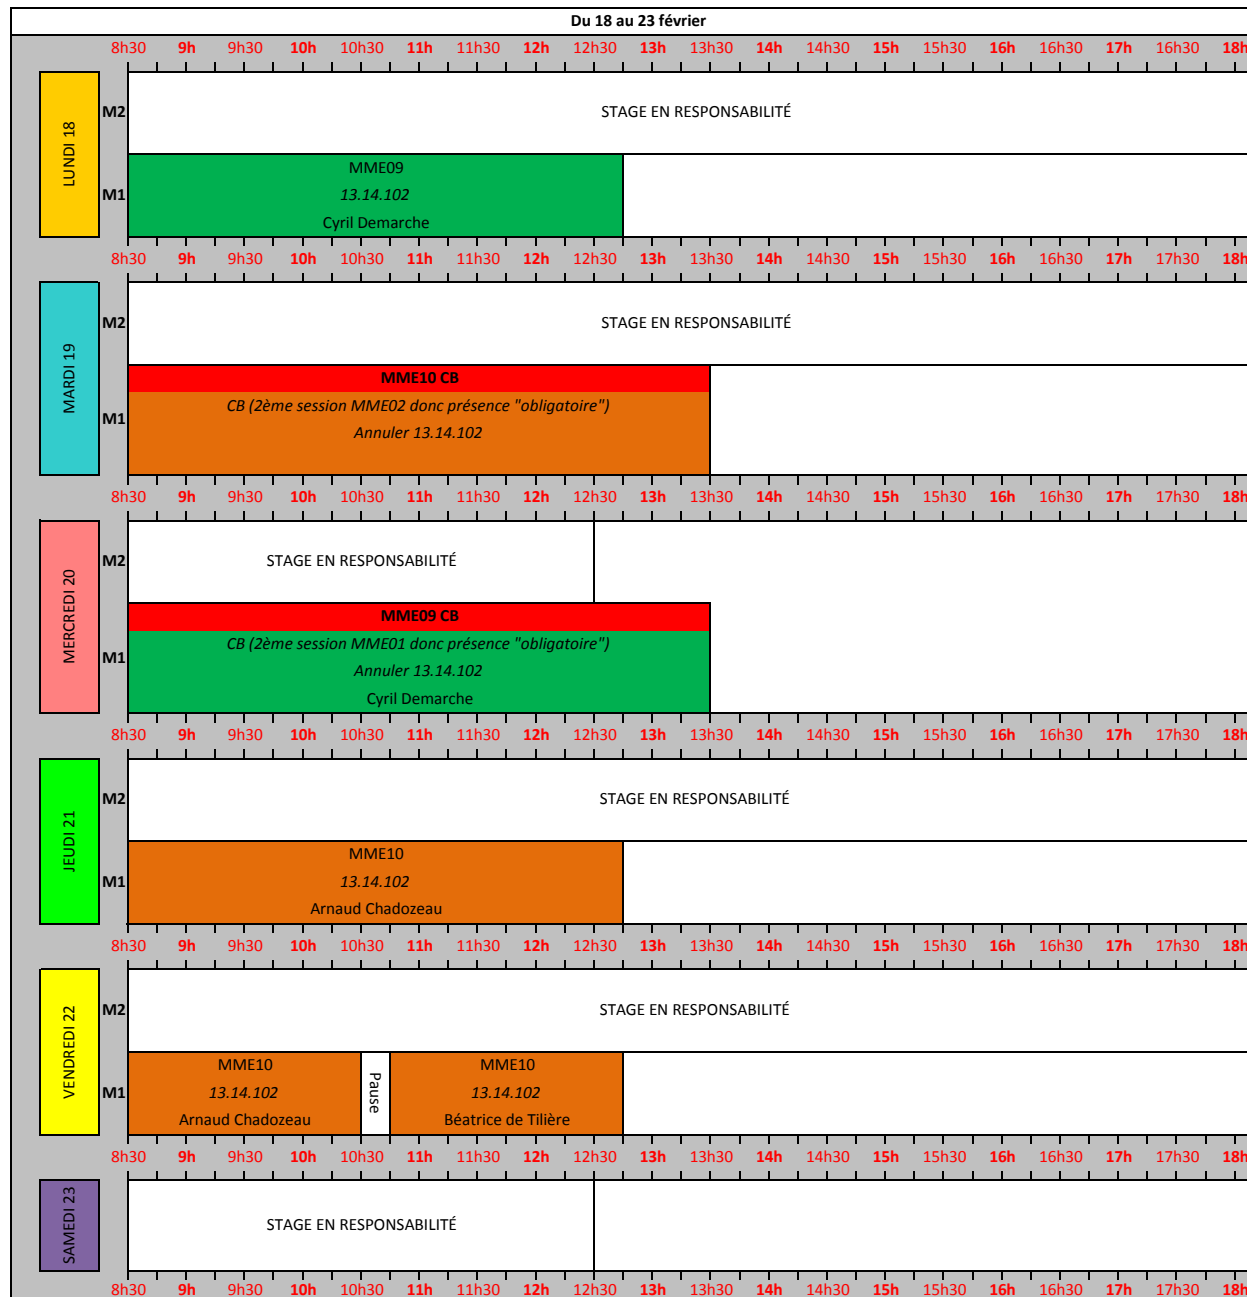

		Du 4 au 9 février																			
		8h30	9h	9h30	10h	10h30	11h	11h30	12h	12h30	13h	13h30	14h	14h30	15h	15h30	16h	16h30	17h	17h30	18h
LUNDI 4	M2	STAGE EN RESPONSABILITÉ ACCOMPAGNÉE																			
	M1	MME09 13.14.102 Cyril Demarche																			
MARDI 5	M2	STAGE EN RESPONSABILITÉ ACCOMPAGNÉE																			
	M1	MME10 13.14.102 Laurent Lazzarini																			
MERCREDI 6	M2	STAGE EN RESPONSABILITÉ ACCOMPAGNÉE										NME03 (soutenances) 13.14.108									
	M1	MME09 13.14.102 Cyril Demarche																			
JEUDI 7	M2	STAGE EN RESPONSABILITÉ ACCOMPAGNÉE																			
	M1	MME10 13.14.102 Laurent Lazzarini																			
VENDREDI 8	M2	STAGE EN RESPONSABILITÉ ACCOMPAGNÉE																			
	M1	Annuler 13.14.102					MME10 13.14.102 Béatrice de Tillère														
SAMEDI 9	M2	STAGE EN RESPONSABILITÉ ACCOMPAGNÉE																			
	M1																				

		Du 11 au 16 février																			
		8h30	9h	9h30	10h	10h30	11h	11h30	12h	12h30	13h	13h30	14h	14h30	15h	15h30	16h	16h30	17h	16h30	18h
LUNDI 11	M2	STAGE EN RESPONSABILITÉ																			
	M1	MME09 13.14.102 Cyril Demarche																			
MARDI 12	M2	STAGE EN RESPONSABILITÉ																			
	M1	Annuler 13.14.102																			
MERCREDI 13	M2	STAGE EN RESPONSABILITÉ																			
	M1	MME09 13.14.102 Cyril Demarche																			
JEUDI 14	M2	STAGE EN RESPONSABILITÉ																			
	M1	Annuler 13.14.102																			
VENDREDI 15	M2	STAGE EN RESPONSABILITÉ																			
	M1	Annuler 13.14.102																			
SAMEDI 16	M2	Commission de compensation du 1er semestre - 1ère session M1/M2																			
	M1	Annuler 13.14.102																			
SAMEDI 16	M2	STAGE EN RESPONSABILITÉ																			
	M1																				