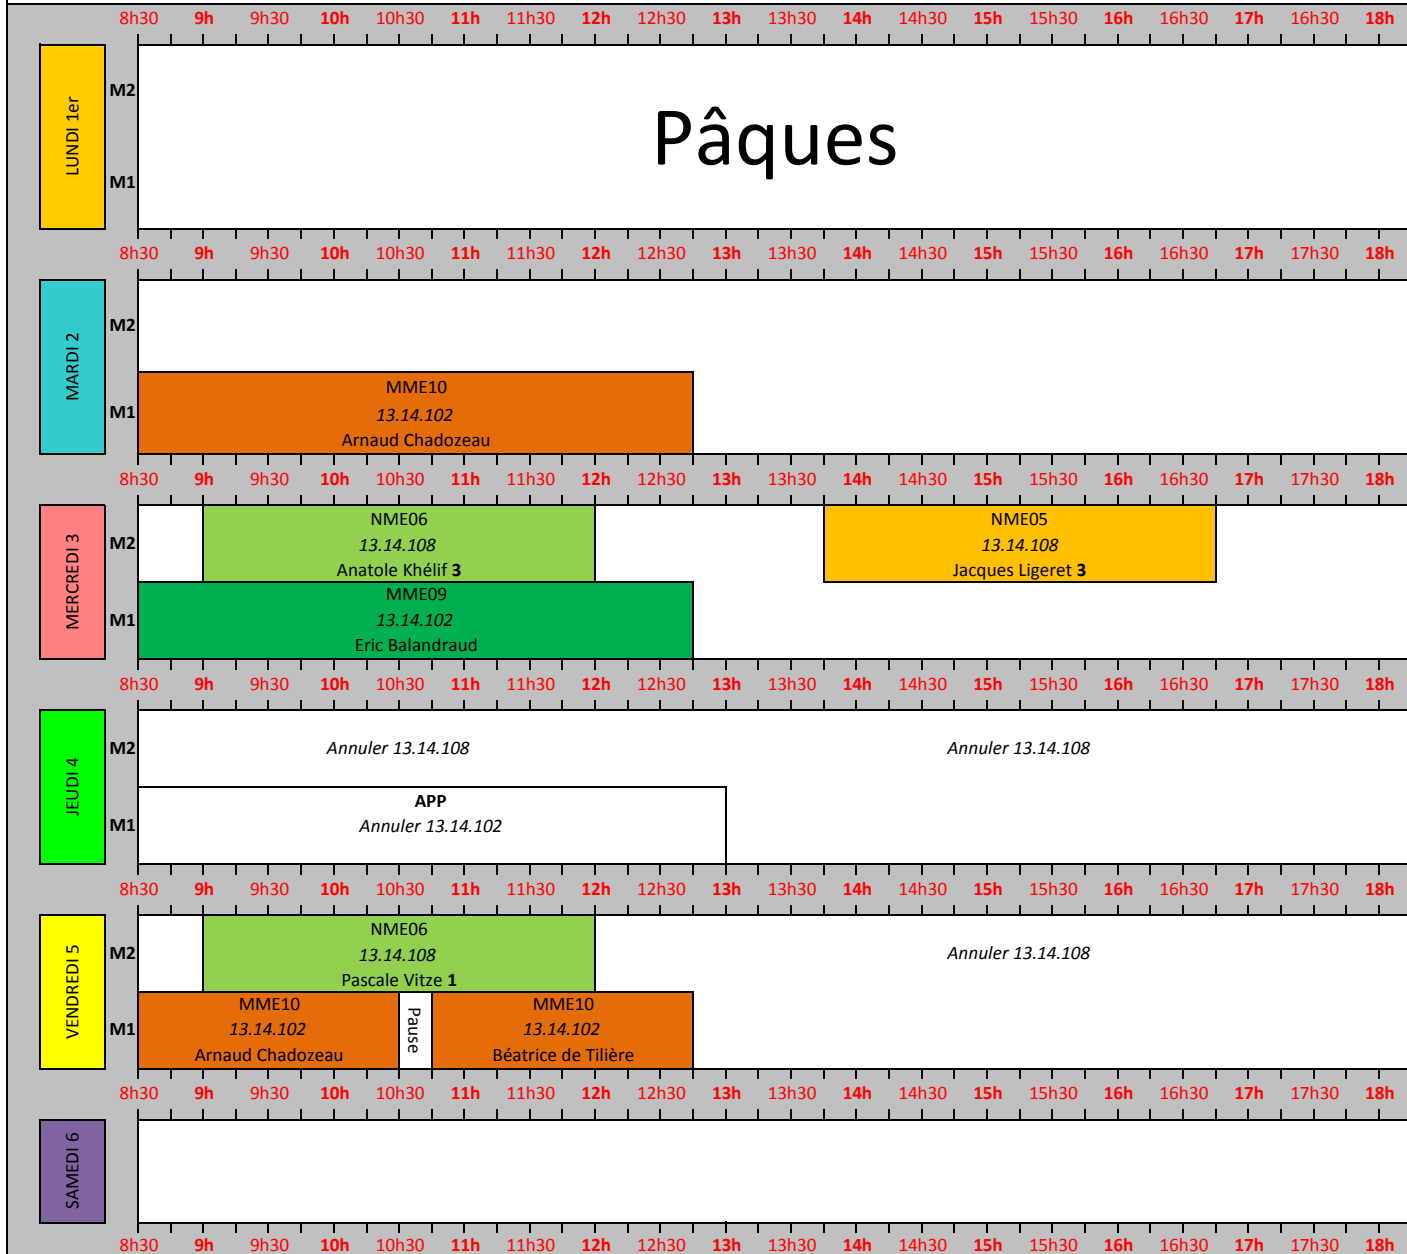

Du 1er au 6 avril