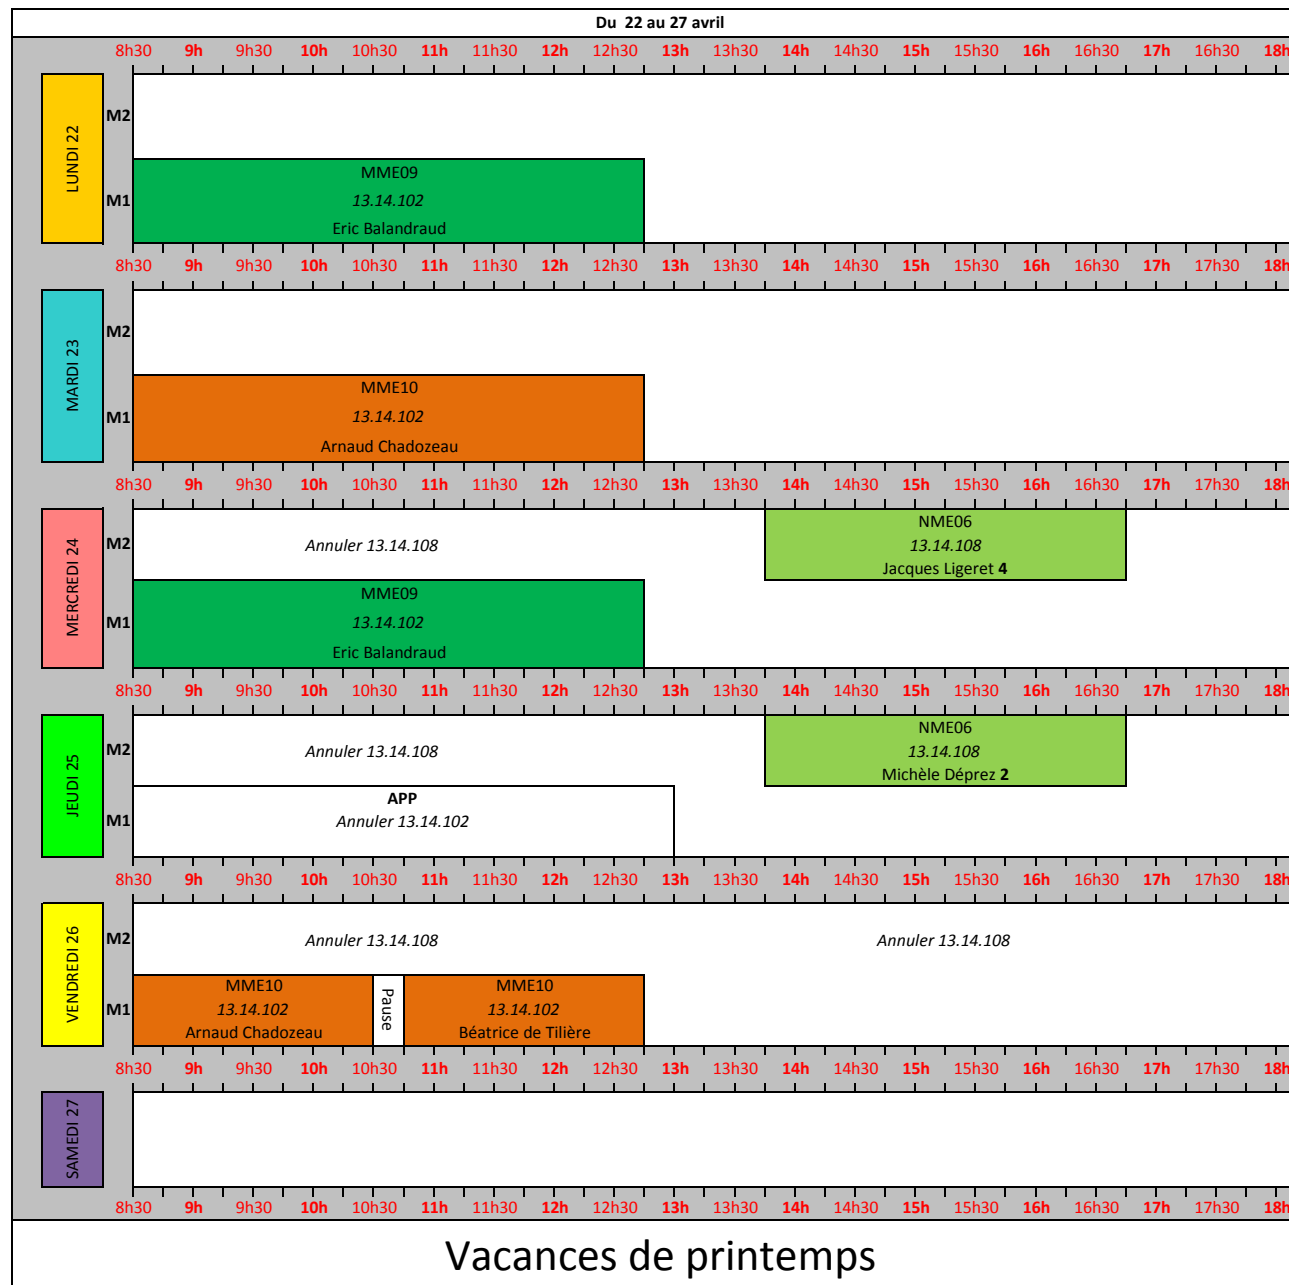

VACANCES D'HIVER

Du 1er au 6 avril

		Du 13 au 18 mai																						
		8h30	9h	9h30	10h	10h30	11h	11h30	12h	12h30	13h	13h30	14h	14h30	15h	15h30	16h	16h30	17h	17h30	18h	18h30	19h	
LUNDI 13	M2										Oraux blancs						Pause jury	Oraux blancs						
	M1	MME09 13.14.102																						
MARDI 14	M2										Oraux blancs						Pause jury	Oraux blancs						
	M1	MME10 CB Annuler 13.14.102																						
MERCREDI 15	M2										Oraux blancs						Pause jury	Oraux blancs						
	M1	MME09 CB Annuler 13.14.102																						
JEUDI 16	M2										Oraux blancs						Pause jury	Oraux blancs						
	M1	Annuler 13.14.102																						
VENDREDI 17	M2	Date limite de rendu du mémoire complet																						
	M1	Annuler 13.14.102																						
SAMEDI 18																								

Du 20 au 25 mai

		8h30	9h	9h30	10h	10h30	11h	11h30	12h	12h30	13h	13h30	14h	14h30	15h	15h30	16h	16h30	17h	17h30	18h	18h30	19h
LUNDI 20	M2	Pentecôte																					
	M1																						
MARDI 21	M2											Oraux blancs			Pause jury	Oraux blancs							
	M1	Annuler 13.14.102																					
MERCREDI 22	M2											Oraux blancs			Pause jury	Oraux blancs							
	M1	Annuler 13.14.102																					
JEUDI 23	M2											Oraux blancs			Pause jury	Oraux blancs							
	M1	Annuler 13.14.102																					
VENDREDI 24	M2											Oraux blancs			Pause jury	Oraux blancs							
	M1	Annuler 13.14.102																					
SAMEDI 25	M2																						
	M1																						